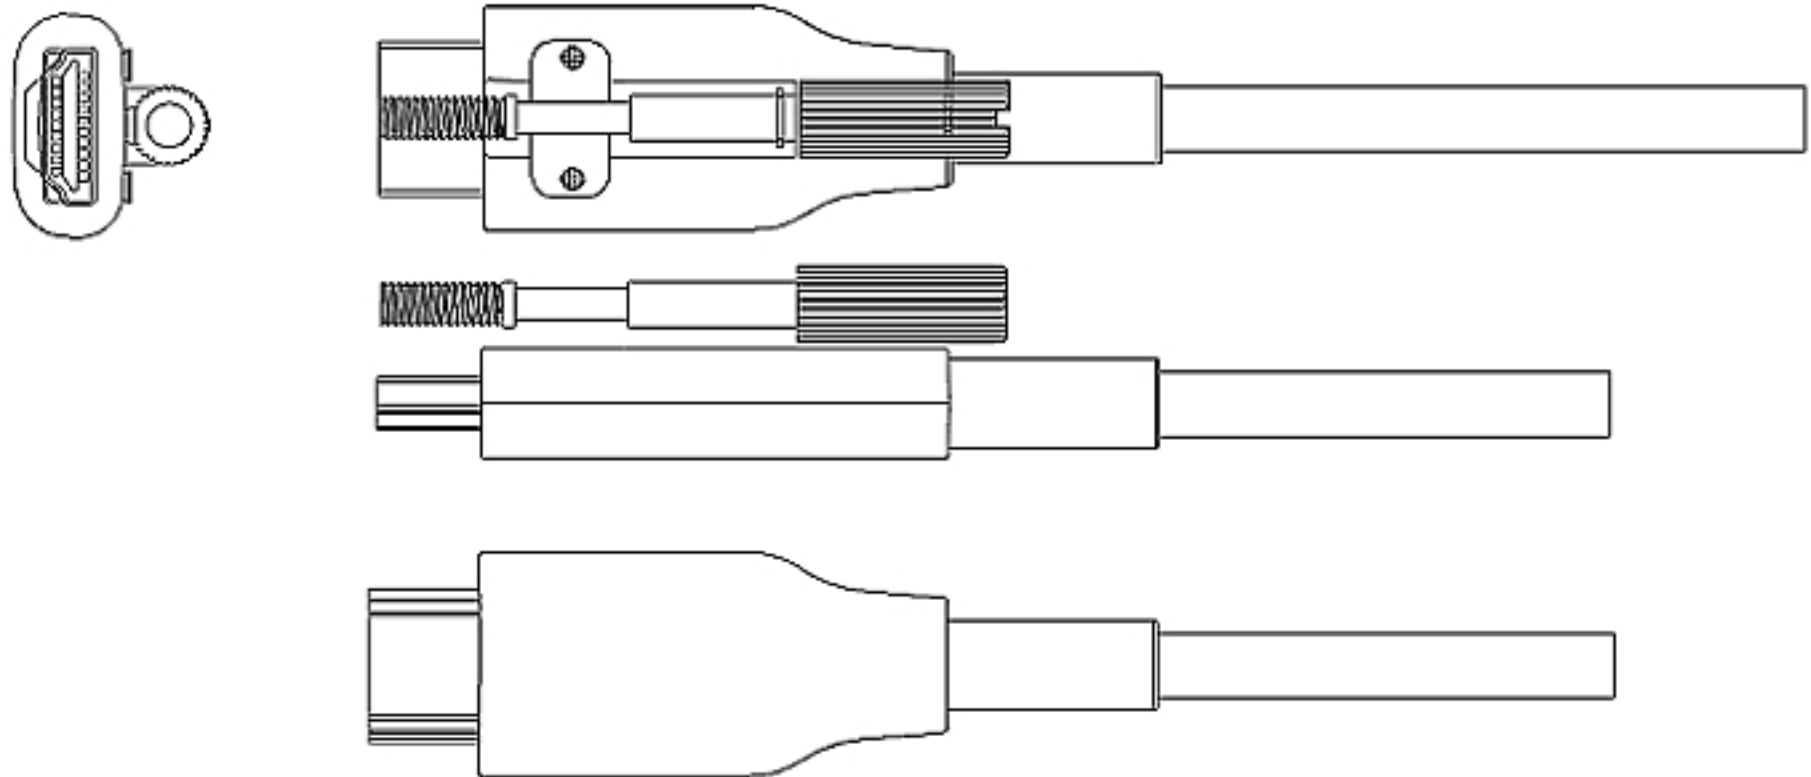

Electronic Links International, Inc.

Interconnecting Components and Systems

ELII HDMI Active Optical Cable With Screw

REV	DESCRIPTION	SIGNATURE	DATE
A1	ORIGIN	Flynn	2019.10.22

TABLE A

TABLE A

P/N	Customer P/N:	Length (mm)
ELII-8700-010		10000 ±300
ELII-8700-020		20000 ±500
ELII-8700-030		30000 ±500
ELII-8700-040		40000 ±500
ELII-8700-050		50000 ±1000
ELII-8700-060		60000 ±1000
ELII-8700-070		70000 ±1000
ELII-8700-080		80000 ±1000
ELII-8700-090		90000 ±1000
ELII-8700-100		100000 ±1000

NOTES:

4096x2160@60Hz
Support 18Gbps 4:4:4
Support 100M

ITEM	SPECIFICATIONS	Q' TY	UNIT
10	螺丝 Screw	4	PCS
9	线卡 Metal	2	PCS
8	插头线套 SR	2	PCS
7	HDMI A头 外壳(下壳)HDMI A plug Bottom Shell (Display)	1	PCS
6	HDMI A头 外壳(下壳)HDMI A plug Bottom Shell (Source)	1	PCS
5	HDMI A头 外壳(上壳)HDMI A plug Up Shell	2	PCS
4	HDMI A PCBA (Display)	1	PCS
3	HDMI A PCBA (Source)	1	PCS
2	HDMI A 公插头 镀金 HDMI A Pin Male Gold-plating	2	PCS
1	HDMI 有源光缆 (4支光纤+7支电子线) 黑色 HDMI AOC Black CL2 OD:4.5mm	TABLE A	mm